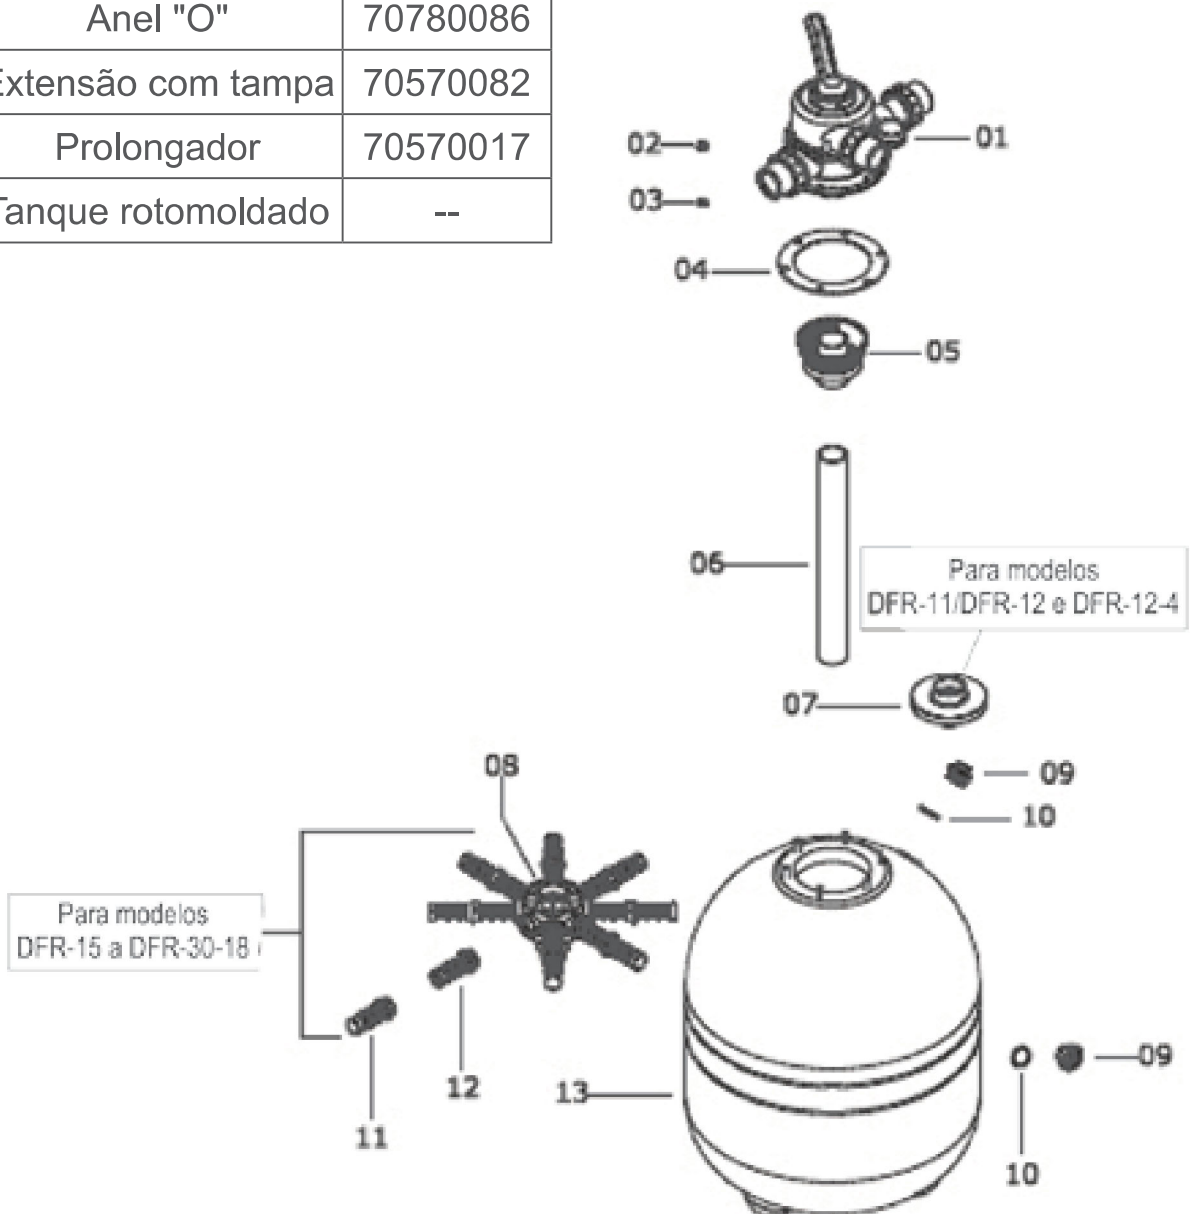

COMPONENTES

Item	Descrição	Código
01	Válvula seletora DFR	70570144
02	Porca sextavada	70780161
03	Arruela lisa inox	70780159
04	Guarnição	70780002
05	Cesto defletor DFR	70570135
06	Tubo interno	--
07	Distribuidor DFR	70570101
08	Distribuidor DFR	70570019
09	Bujão	70570109
10	Anel "O"	70780086
11	Extensão com tampa	70570082
12	Prolongador	70570017
13	Tanque rotomoldado	--

Filtro Modelo	Extensões/Quantidade	
	Com Tampa	Prolongador
DFR-11	--	--
DFR-12		
DFR-15	8	8
DFR-19		
DFR-22		
DFR-24		
DFR-30		16

COMPONENTES DA VÁLVULA SELETORA

Item	Descrição	Código
01	Manípulo DFR	70570149
02	Parafuso Phillips	70780163
03	Arruela de deslizamento	70570148
04	Parafuso sextavado	70780158
05	Arruela lisa	70780160
06	Tampa da válvula	70570145
07	Manômetro	70780157
08	Anel "O" ref. 2-210	70780165
09	Arruela inox	70570151
10	Mola	70780167
11	Seletor DFR	70570147
12	Anel de vedação	70780164
13	Porca sextavada	60700028
14	Anel "O" ref. 2.226	60700508
15	Adaptador externo soldável	60550283
16	Porca da união	60550266
17	Proteção DF-19.16	70570014
18	Corpo da válvula DFR	70570146
19	Visor de retrolavagem	70570114
20	Adaptador roscável da união	60550268
21	Estrangulador de vazão	70570115